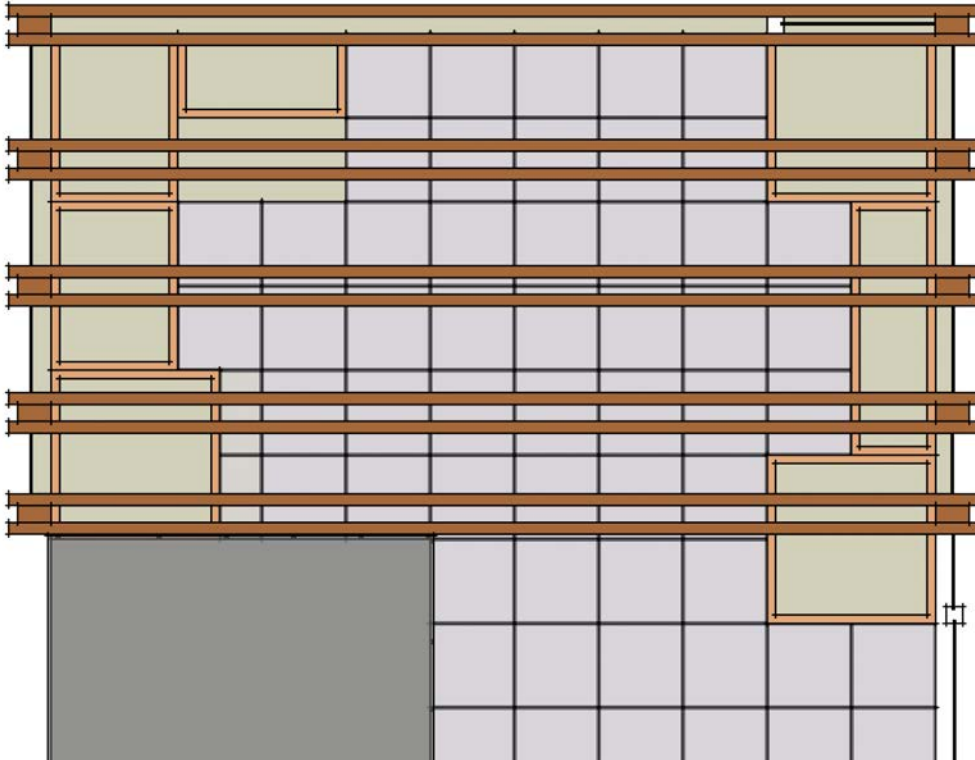

3. Zonwering

Plattegrond