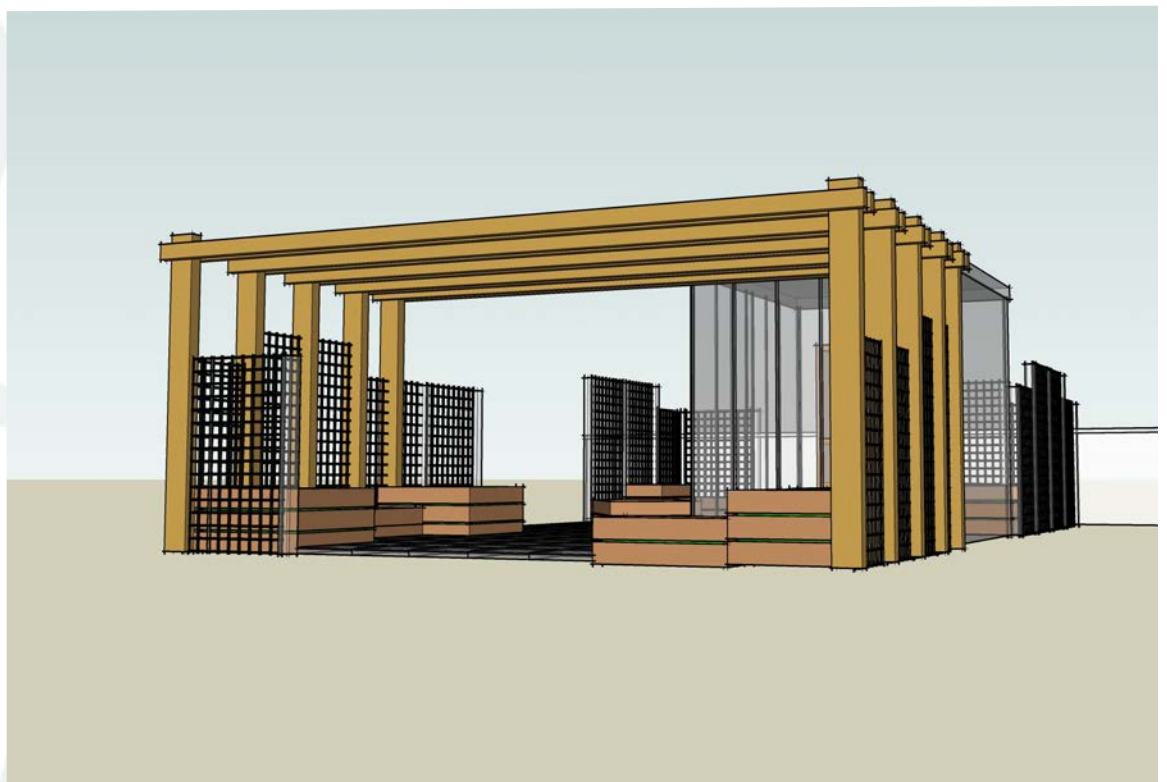

# 1. Ontwerp

zonwering / luifel

begroeiingsscherm

ronde (houten) zitbank

houten plantenbakken in diverse afmetingen en hoogten

tappunt voor watergeefstelsel

wandcontactdozen

verplaatste kraan

## 2. Matenplan

- voorafgaand aan uitvoering maatvoering in het werk te controleren

### 3. Zonwering

Plattegrond

Impressie

## 4. Opzet houten plantenbakken