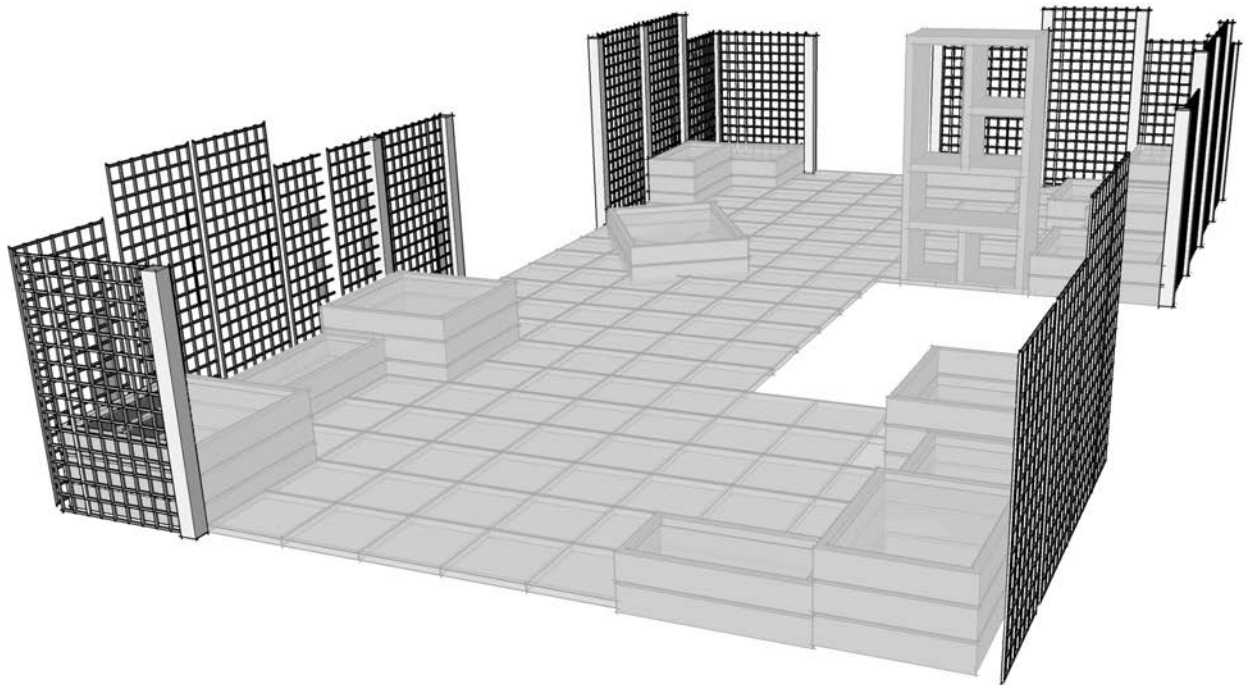

## 2. Matenplan

- voorafgaand aan uitvoering maatvoering in het werk te controleren

### 3. Zonwering

Plattegrond

Impressie

## 4. Opzet houten plantenbakken

## 5. Opzet begroeiingsschermen

- hoogte van de schermen variërend van 1,50 m. - 1,80 m.