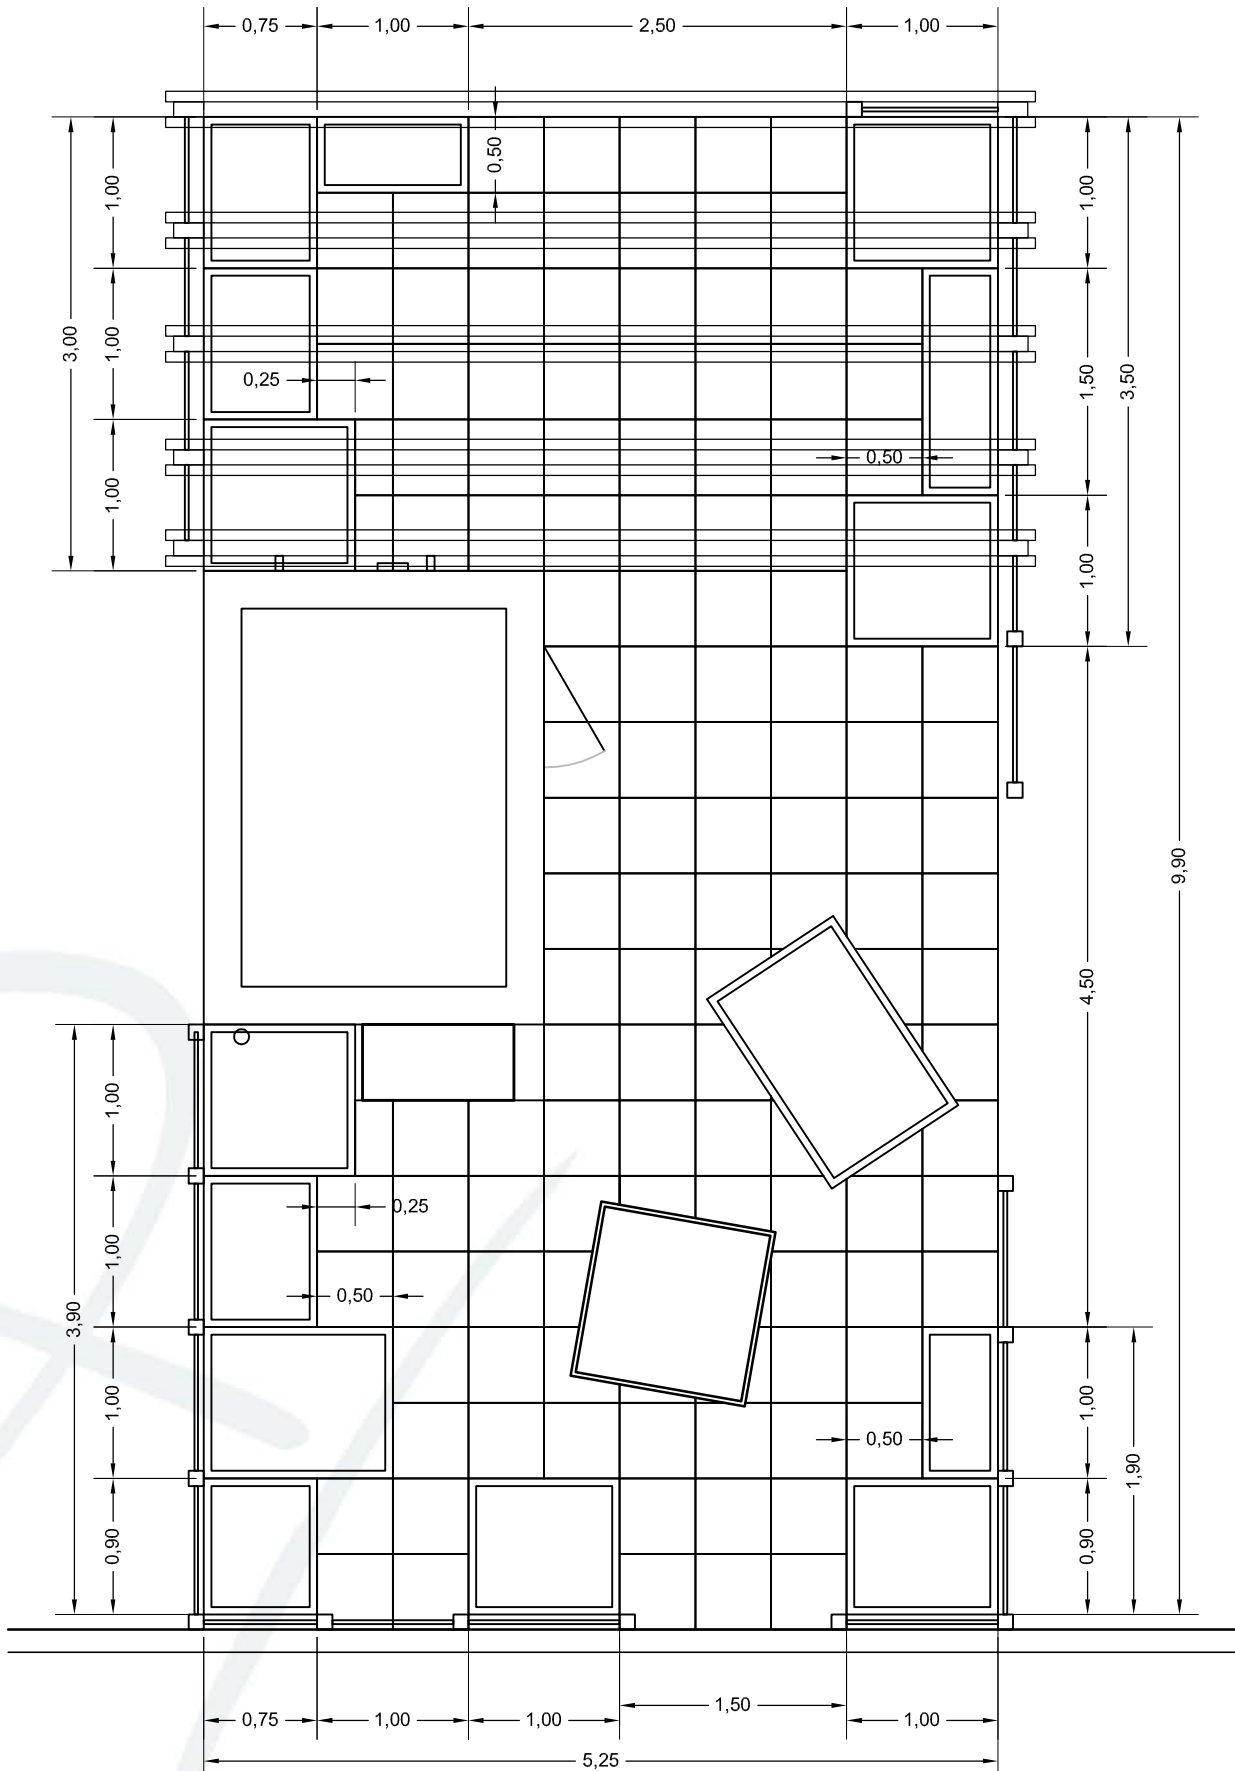

## 6. Overige inrichtingselementen

6.1 Zandbak

6.2 Ronde (houten) zitbank

# 1. Ontwerp

zonwering / luifel

begroeiingsscherm

ronde (houten) zitbank

houten plantenbakken in diverse afmetingen en hoogten

tappunt voor watergeefstelsel

wandcontactdozen

verplaatste kraan

trappenhuis

houten kast (50x100x200)

vrijstaande plantenbak

zandbak

## 2. Matenplan

- voorafgaand aan uitvoering maatvoering in het werk te controleren