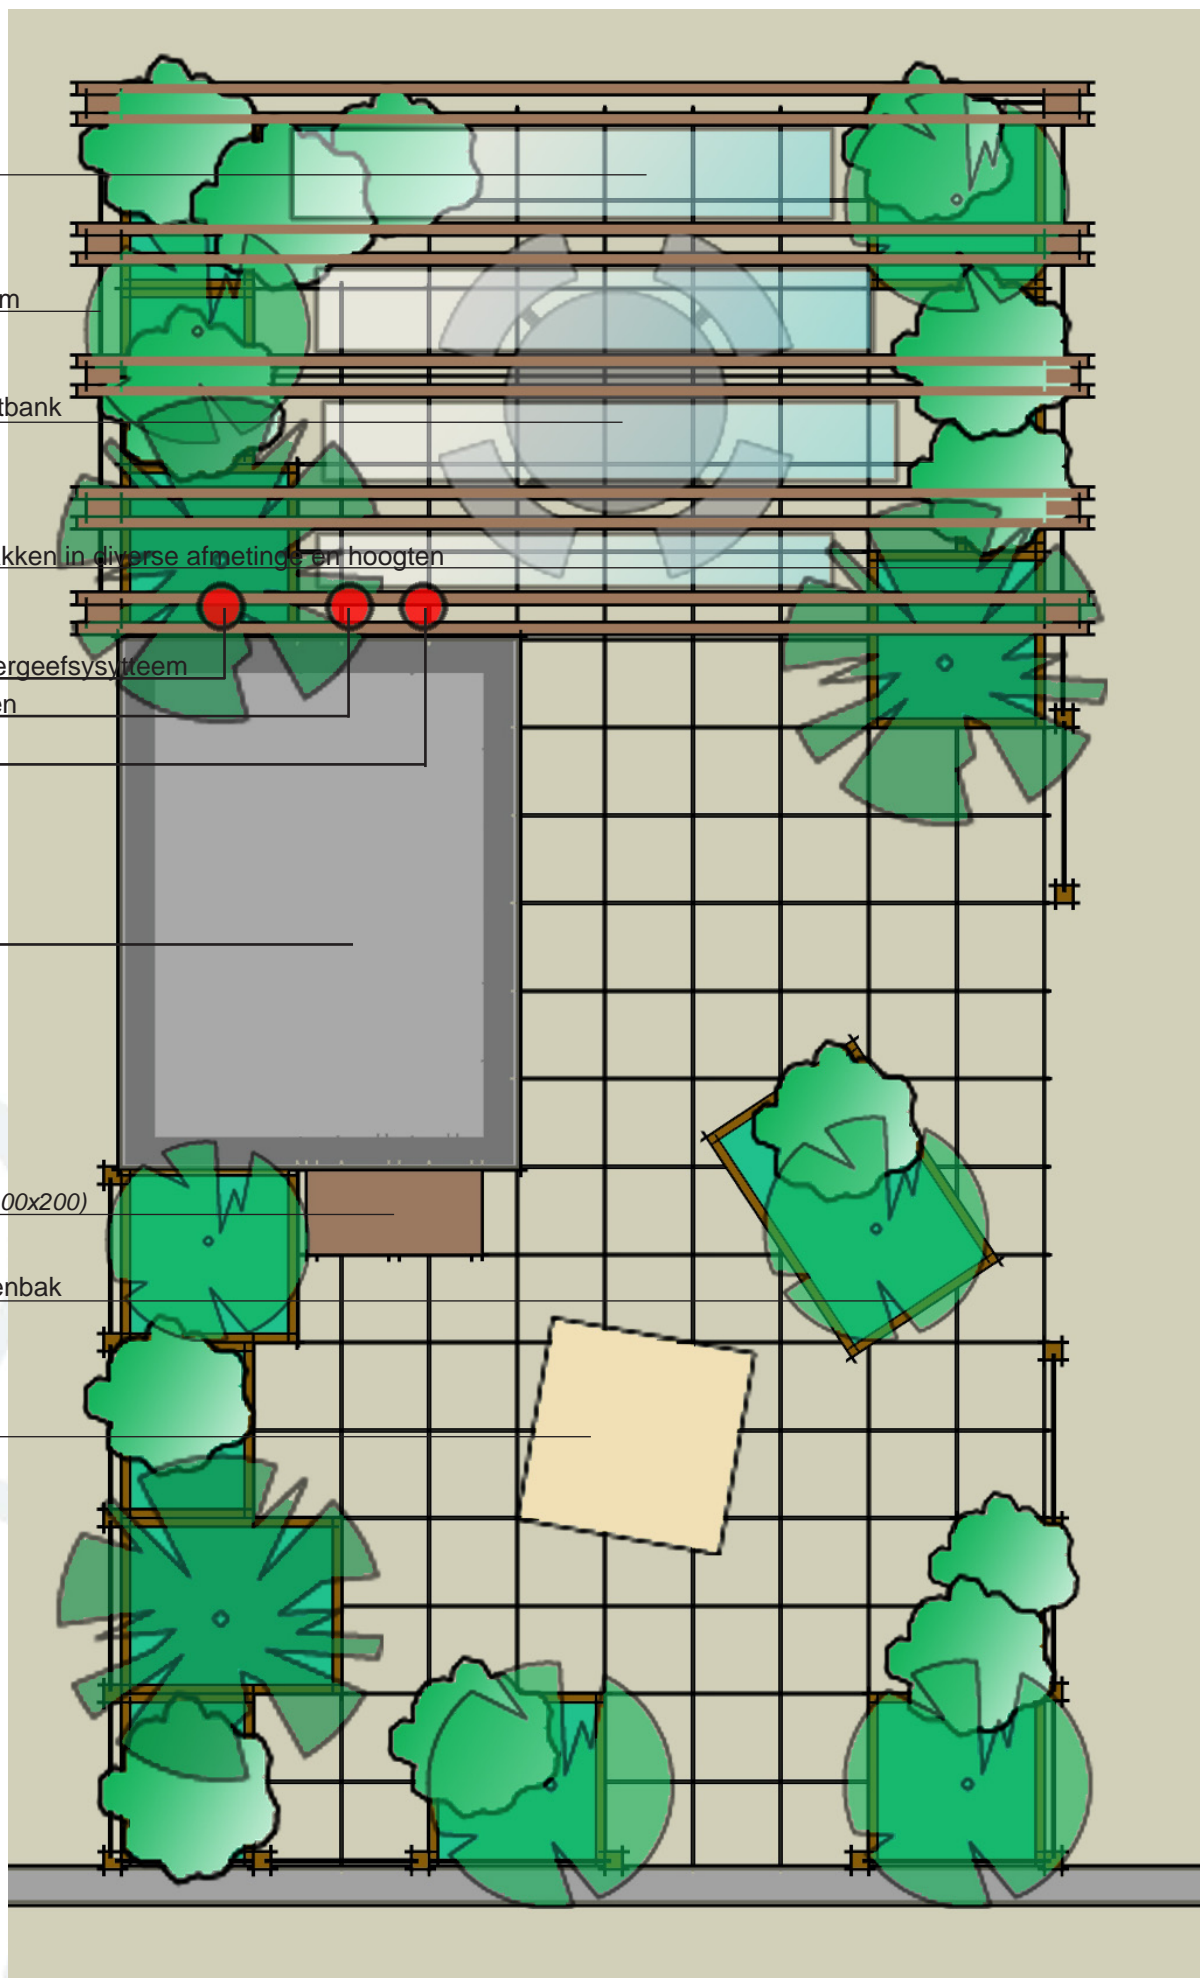

## 5. Opzet begroeiingsschermen

## 6. Overige inrichtingselementen

6.1 Zandbak

6.2 Ronde (houten) zitbank

# 1. Ontwerp

zonwering / luifel

begroeiingsscherm

ronde (houten) zitbank

houten plantenbakken in diverse afmetingen en hoogten

tappunt voor watergeefstelsel

wandcontactdozen

verplaatste kraan

trappenhuis

houten kast (50x100x200)

vrijstaande plantenbak

zandbak